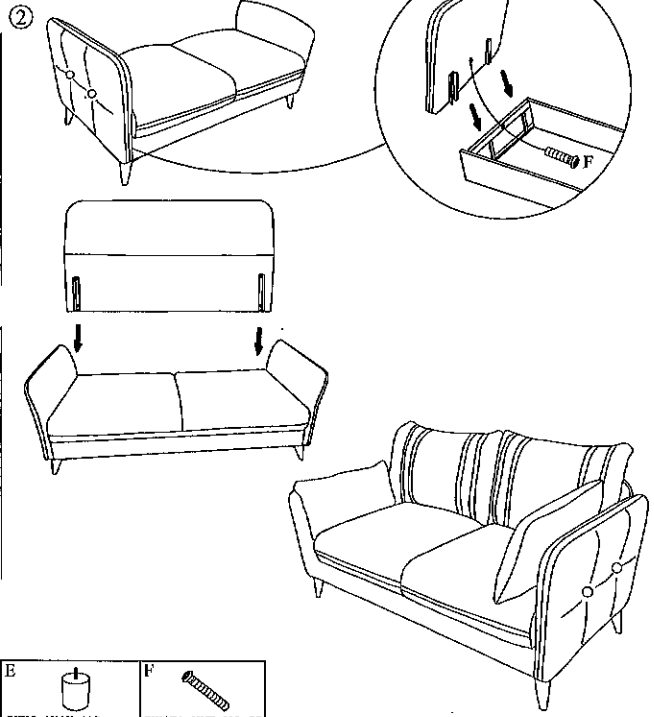

ELİT BERJER MONTAJ TALİMATI
 ELİT BERGERE ASSEMBLY INSTRUCTIONS

Aksesuar Accessory	A  AYAK FOOT	B  CIVATA YDE M6x35 BOLT YDE M6x35	C  CIVATA YDE M6x25 BOLT YDE M6x25	D  VIDA RYSB 4x28 SCREW RYSB 4x28
Miktar-Quantity	4	4	4	4

ELİT İKİLİ SANDIKLI MONTAJ TALİMATI
ELİT DUAL-CRATE ASSEMBLY INSTRUCTIONS

Aksesuar- Accessory	A  AYAK BAĞLANTI SACI FOOT CONNECTING METAL	B  AYAK FOOT	C  CIVATA YDB M6x35 BOLT YDB M6x35	D  CIVATA YDB M6x45 BOLT YDB M6x45	E  HIZLI AYAK 115mm HIDDEN FEET 115mm	F  CIVATA YKB M6x80 BOLT YKB M6x80
Miktar-Quantity	4	4	8	4	1	2