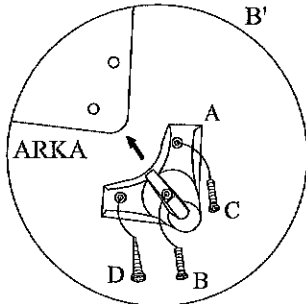

ELİT BERJER MONTAJ TALİMATI
 ELİT BERGERE ASSEMBLY INSTRUCTIONS

Aksesuar Accessory	A  AYAK FOOT	B  CIVATA YDE M6x35 BOLT YDE M6x35	C  CIVATA YDE M6x25 BOLT YDE M6x25	D  VIDA RYSB 4x28 SCREW RYSB 4x28
Miktar-Quantity	4	4	4	4

ELİT İKİLİ SANDIKLI MONTAJ TALİMATI
ELİT DUAL-CRATE ASSEMBLY INSTRUCTIONS

Aksesuar- Accessory	A  AYAK BAĞLANTI SACI FOOT CONNECTING METAL	B  AYAK FOOT	C  CIVATA YDB M6x35 BOLT YDB M6x35	D  CIVATA YDB M6x45 BOLT YDB M6x45	E  HIZLI AYAK 115mm HIDDEN FEET 115mm	F  CIVATA YKB M6x80 BOLT YKB M6x80
Miktar-Quantity	4	4	8	4	1	2