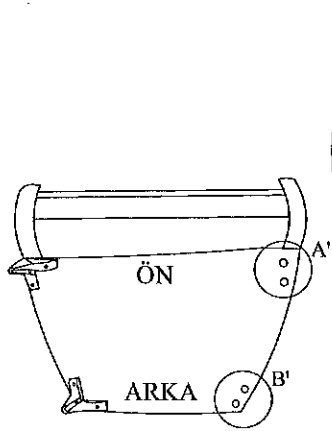

ELİT BERJER MONTAJ TALİMATI
 ELİT BERGERE ASSEMBLY INSTRUCTIONS

Aksesuar Accessory	A  AYAK FOOT	B  CIVATA YDE M6x35 BOLT YDE M6x35	C  CIVATA YDE M6x25 BOLT YDE M6x25	D  VIDA RYSB 4x28 SCREW RYSB 4x28
Miktar-Quantity	4	4	4	4

ELİT İKİLİ SANDIKLI MONTAJ TALİMATI
ELİT DUAL-CRATE ASSEMBLY INSTRUCTIONS

Aksesuar- Accessory	A  AYAK BAĞLANTI SACI FOOT CONNECTING METAL	B  AYAK FOOT	C  CIVATA YDB M6x35 BOLT YDB M6x35	D  CIVATA YDB M6x45 BOLT YDB M6x45	E  HIZLI AYAK 115mm HIDDEN FEET 115mm	F  CIVATA YKB M6x80 BOLT YKB M6x80
Miktar-Quantity	4	4	8	4	1	2