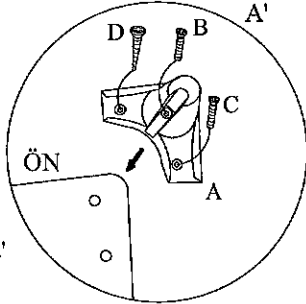

ELİT BERJER MONTAJ TALİMATI
 ELİT BERGERE ASSEMBLY INSTRUCTIONS

Aksesuar Accessory	A  AYAK FOOT	B  CIVATA YDE M6x35 BOLT YDE M6x35	C  CIVATA YDE M6x25 BOLT YDE M6x25	D  VIDA RYSB 4x28 SCREW RYSB 4x28
Miktar-Quantity	4	4	4	4

ELİT İKİLİ SANDIKLI MONTAJ TALİMATI
ELİT DUAL-CRATE ASSEMBLY INSTRUCTIONS

Aksesuar- Accessory	A  AYAK BAĞLANTI SACI FOOT CONNECTING METAL	B  AYAK FOOT	C  CIVATA YDB M6x35 BOLT YDB M6x35	D  CIVATA YDB M6x45 BOLT YDB M6x45	E  HIZLI AYAK 115mm HIDDEN FEET 115mm	F  CIVATA YKB M6x80 BOLT YKB M6x80
Miktar-Quantity	4	4	8	4	1	2

ELİT ÜÇLÜ SANDIKLI MONTAJ TALİMATI
 ELİT TRIPLE-CRATE ASSEMBLY INSTRUCTIONS

Aksesuar- Accessory	A  AYAK BAĞLANTI SACI FOOT CONNECTING METAL	B  AYAK FOOT	C  CIVATA YDB M6x35 BOLT YDB M6x35	D  CIVATA YDB M6x45 BOLT YDB M6x45	E  GİZLİ AYAK 115mm HIDDEN FEET 115mm	F  CIVATA YKB M6x60 BOLT YKB M6x60
Miktar-Quantity	4	4	8	4	2	2