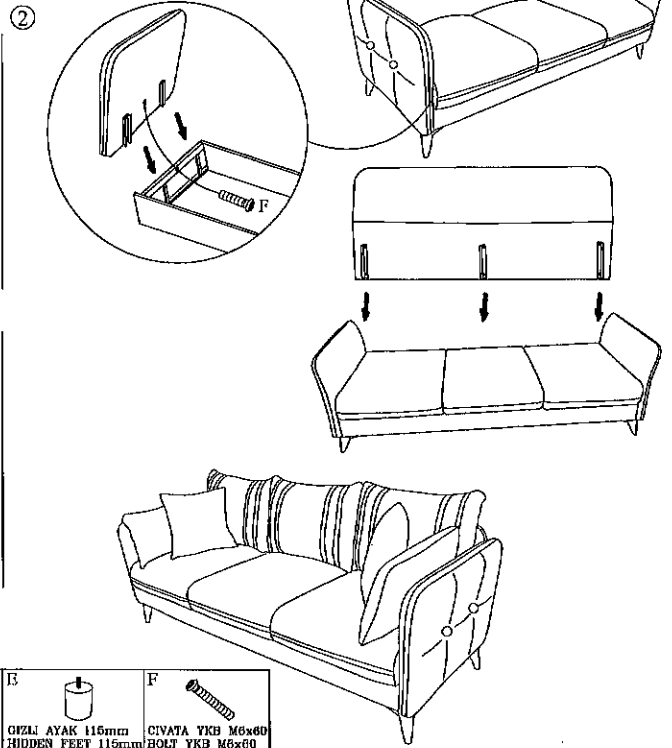

ELİT ÜÇLÜ SANDIKLI MONTAJ TALİMATI
ELİT TRIPLE-CRATE ASSEMBLY INSTRUCTIONS

Aksesuar- Accessory	A AYAK BAĞLANTI SACI FOOT CONNECTING METAL	B AYAK FOOT	C CIVATA YDB M6x35 BOLT YDB M6x35	D CIVATA YDB M6x45 BOLT YDB M6x45	E GİZLİ AYAK 115mm HIDDEN FEET 115mm	F CIVATA YKB M6x60 BOLT YKB M6x60
Miktar-Quantity	4	4	8	4	2	2