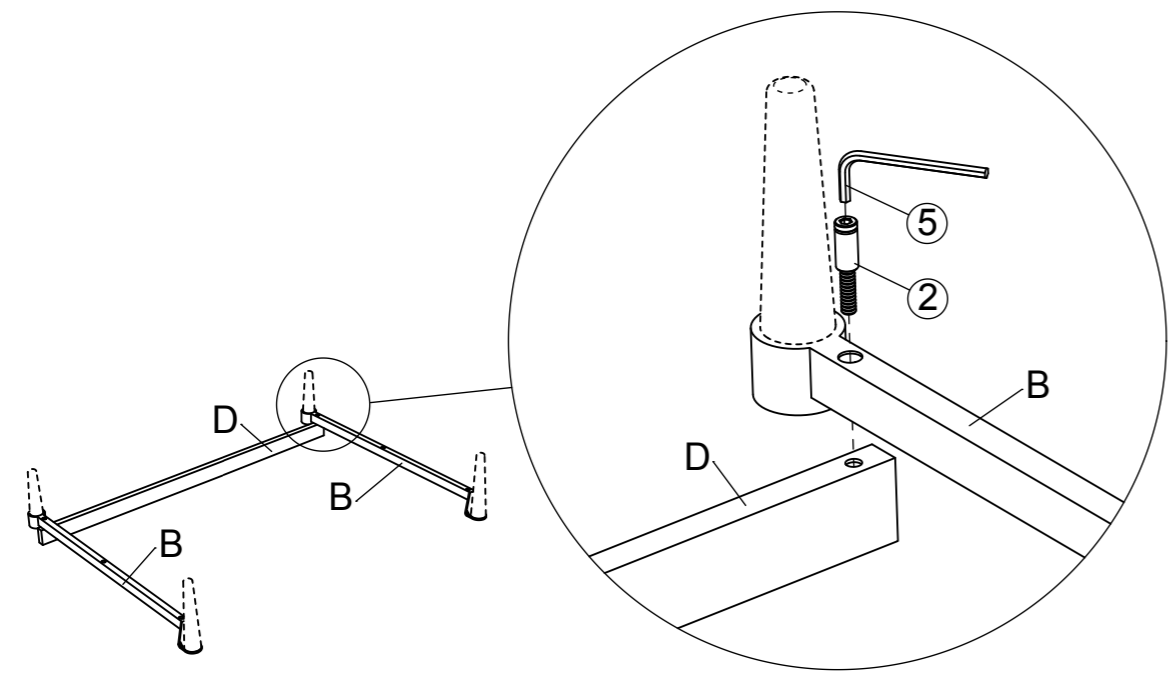

**069481  
DUBLEXO CHAIR  
HL LEGS**

2,54 cm = 1 US INCH

4      ② x 2      ③ x 2

5      ② x 4      ③ x 4