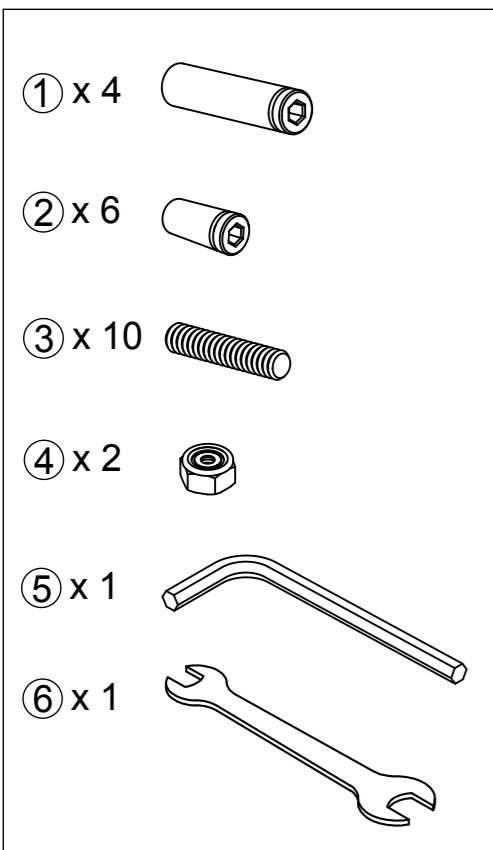

**069481  
DUBLEXO CHAIR  
HL LEGS**

2,54 cm = 1 US INCH

4      ② x 2      ③ x 2

5      ② x 4      ③ x 4