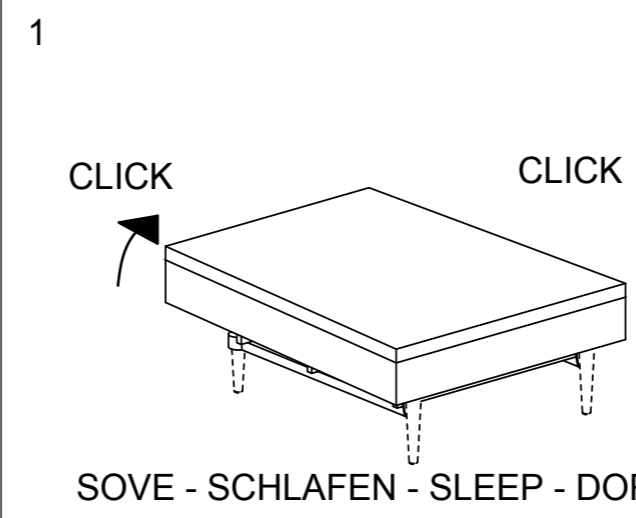

**069481  
DUBLEXO CHAIR  
HL LEGS**

2,54 cm = 1 US INCH

4      ② x 2      ③ x 2

5      ② x 4      ③ x 4