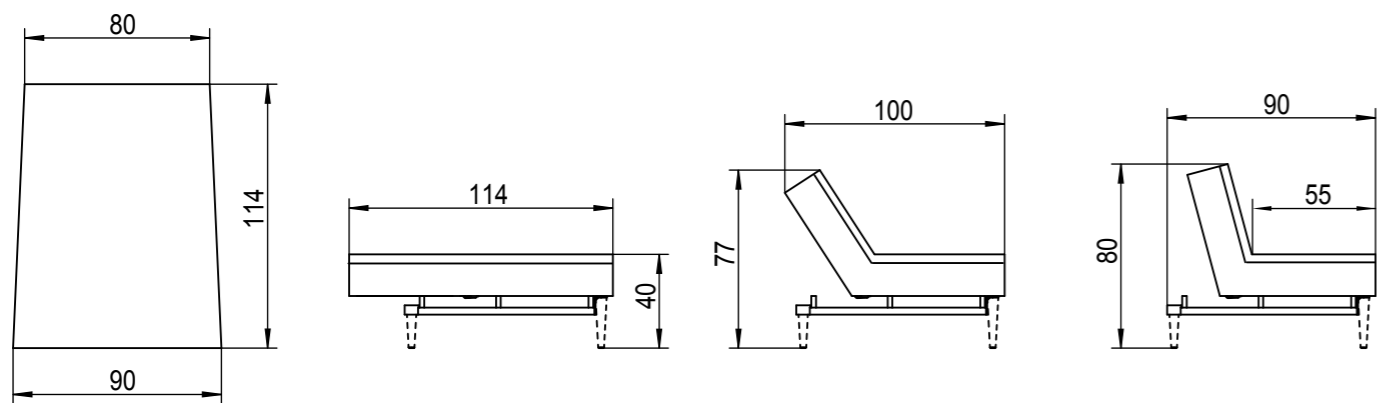

**069481  
DUBLEXO CHAIR  
HL LEGS**

2,54 cm = 1 US INCH

4      ② x 2      ③ x 2

5      ② x 4      ③ x 4