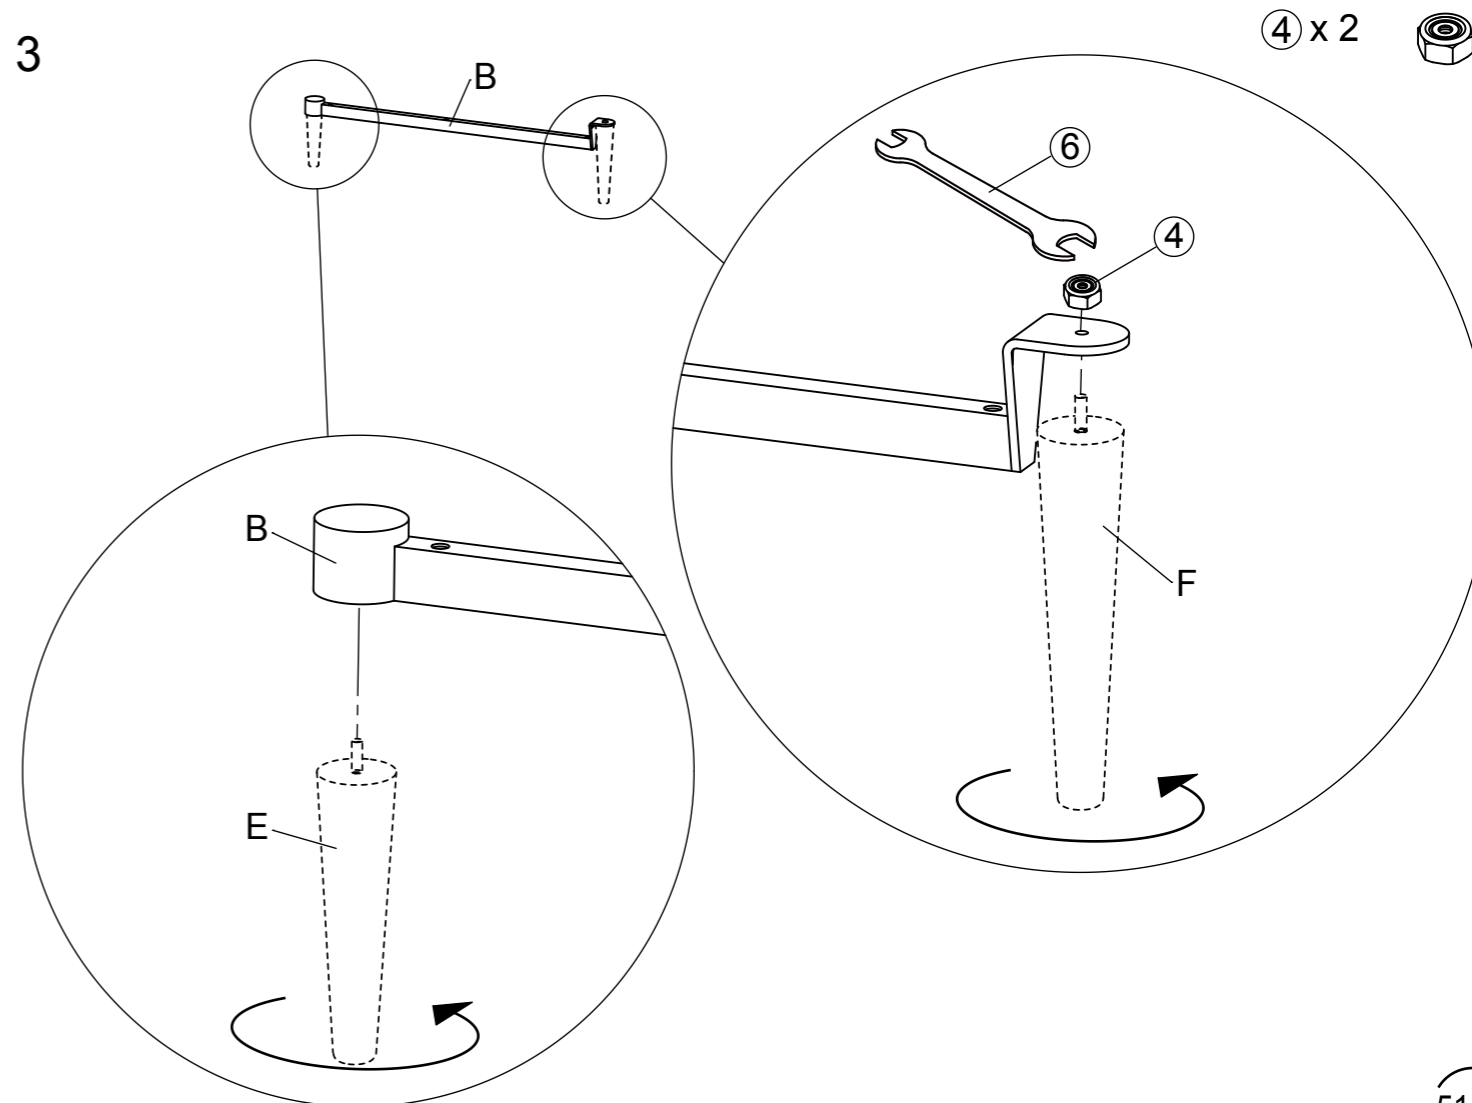

**069481  
DUBLEXO CHAIR  
HL LEGS**

2,54 cm = 1 US INCH

4      ② x 2      ③ x 2

5      ② x 4      ③ x 4