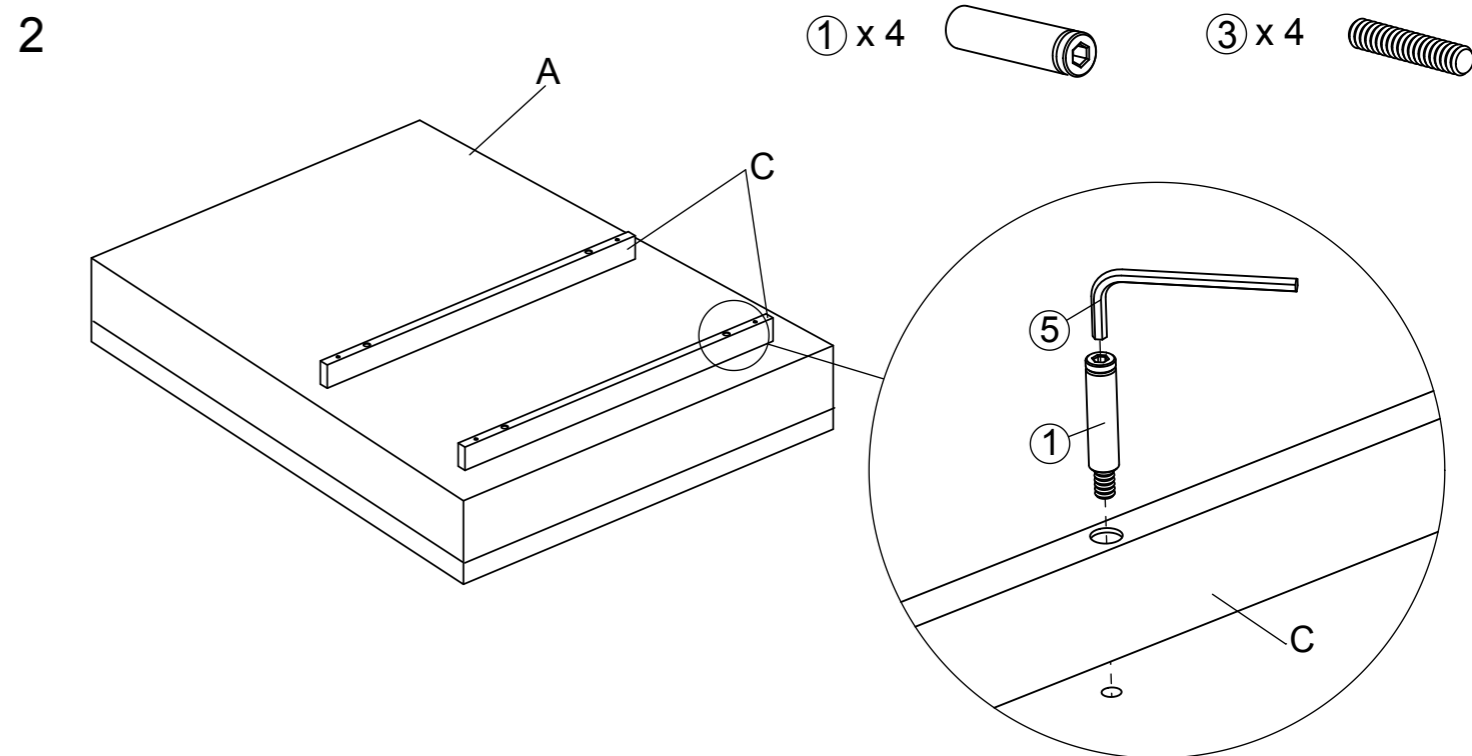

**069481  
DUBLEXO CHAIR  
HL LEGS**

2,54 cm = 1 US INCH

4      ② x 2      ③ x 2

5      ② x 4      ③ x 4