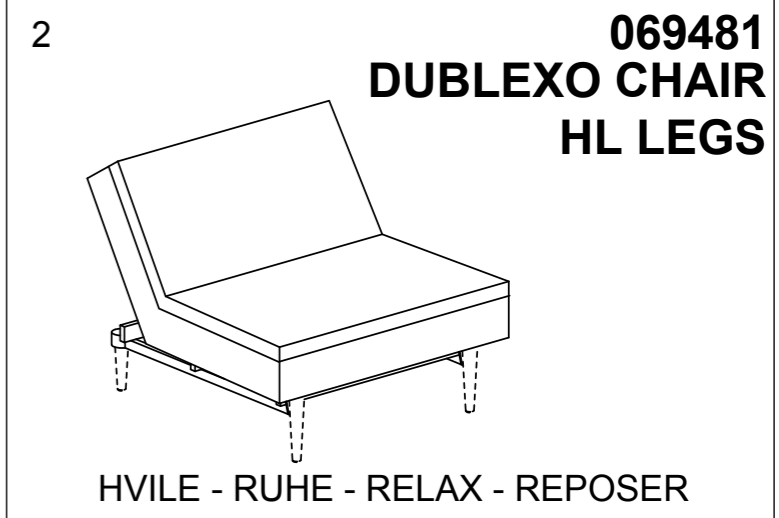

**069481  
DUBLEXO CHAIR  
HL LEGS**

2,54 cm = 1 US INCH

4      ② x 2      ③ x 2

5      ② x 4      ③ x 4