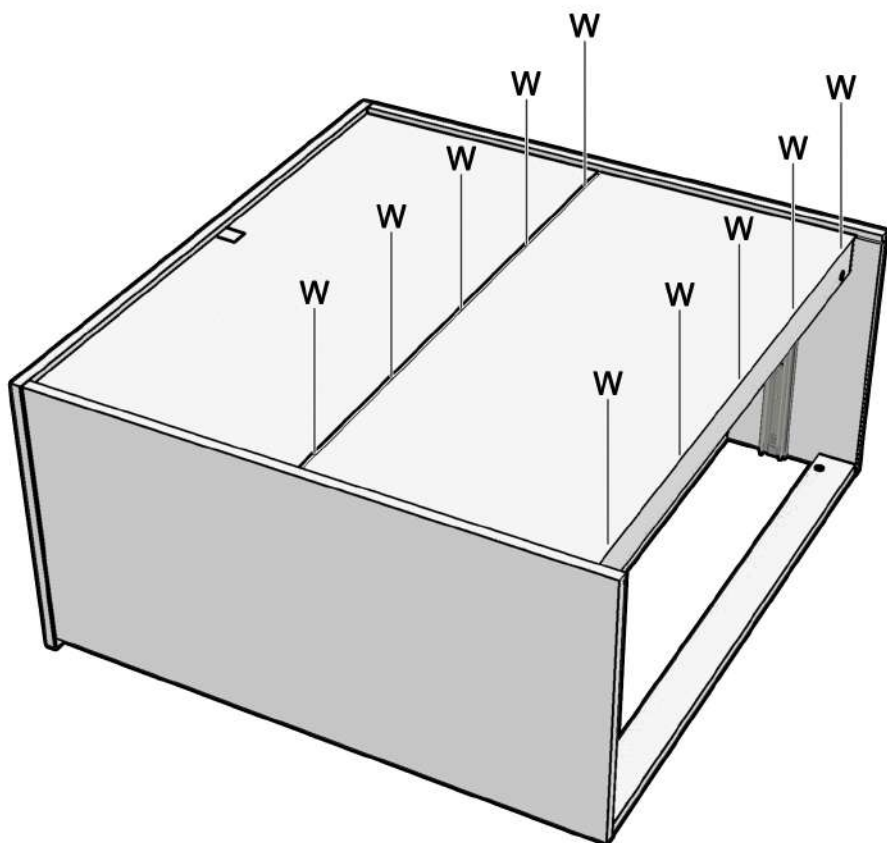

CHEST OF DRAWERS CATRINE

1

2

3

Z2

W

4.2X13

Z2