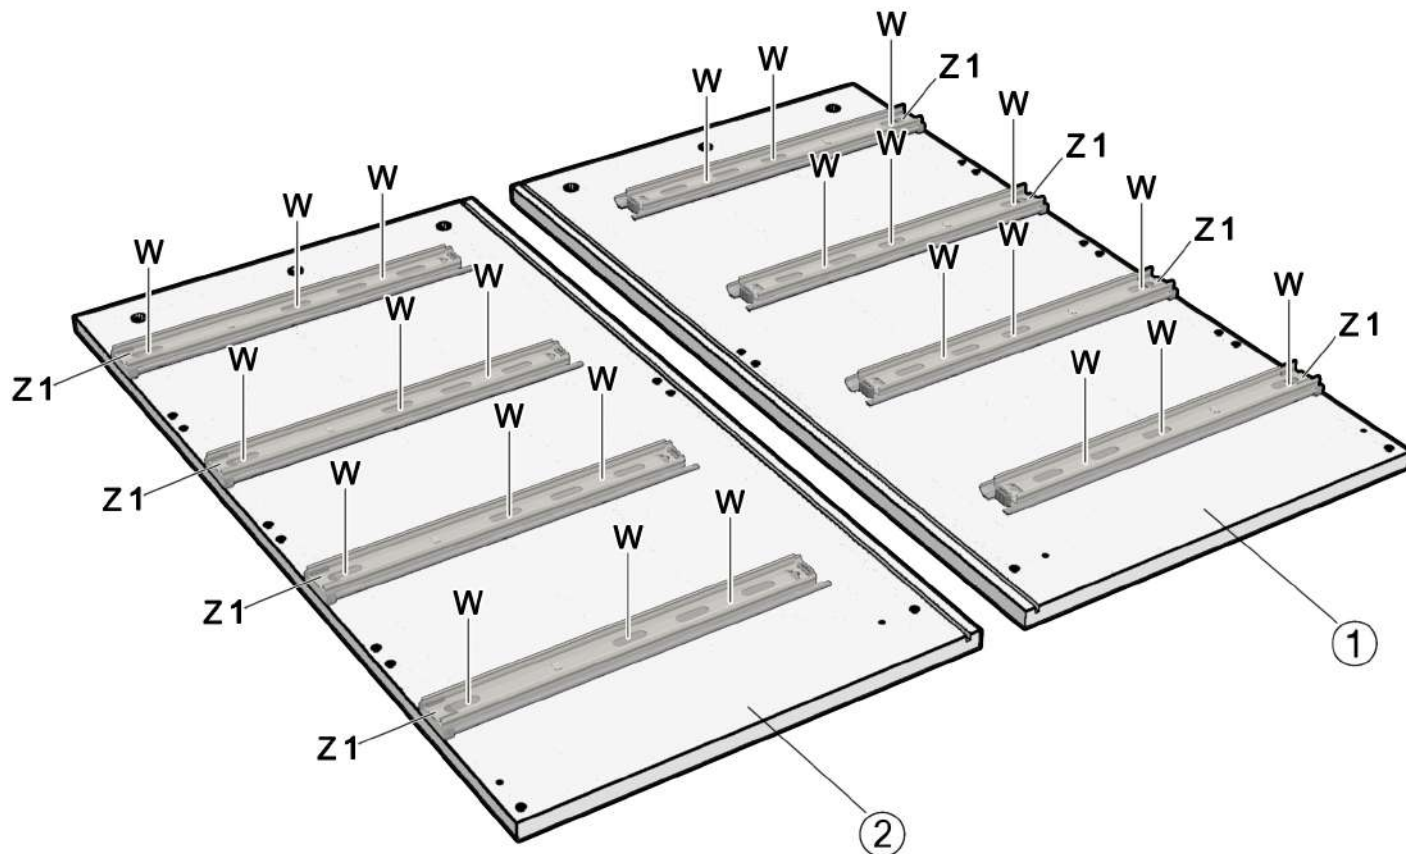

CHEST OF DRAWERS CATRINE

1

2

3

Z2

W

4.2X13

Z2