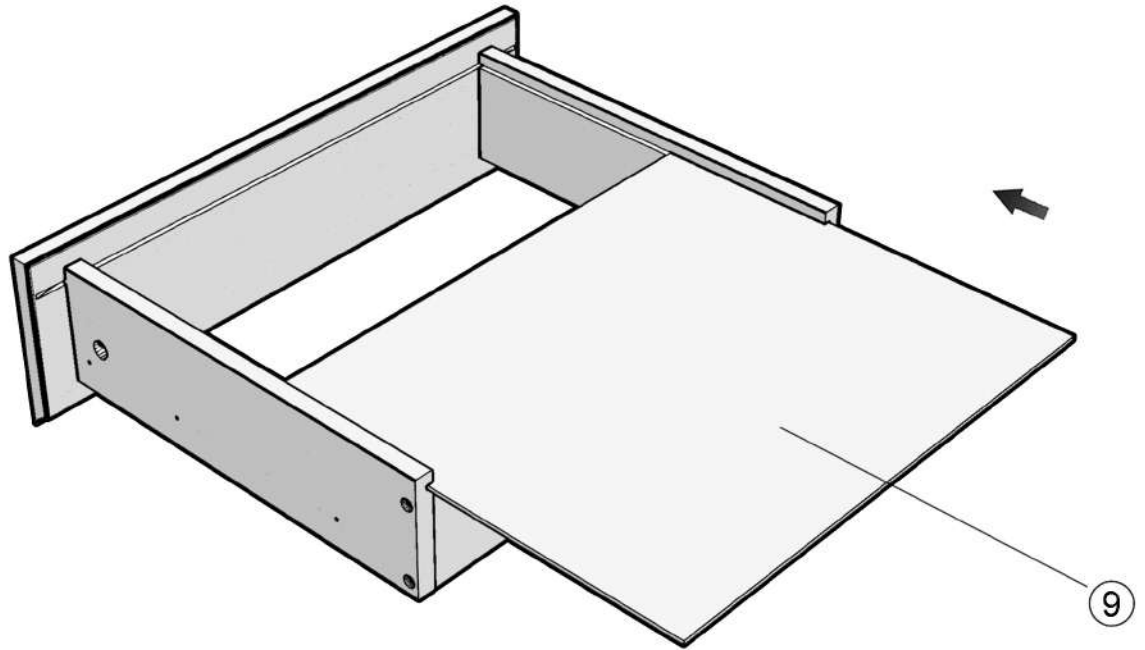

# NIGHTSTAND CATRINE

Z2

W

4.2X13

Z2

W

W

W