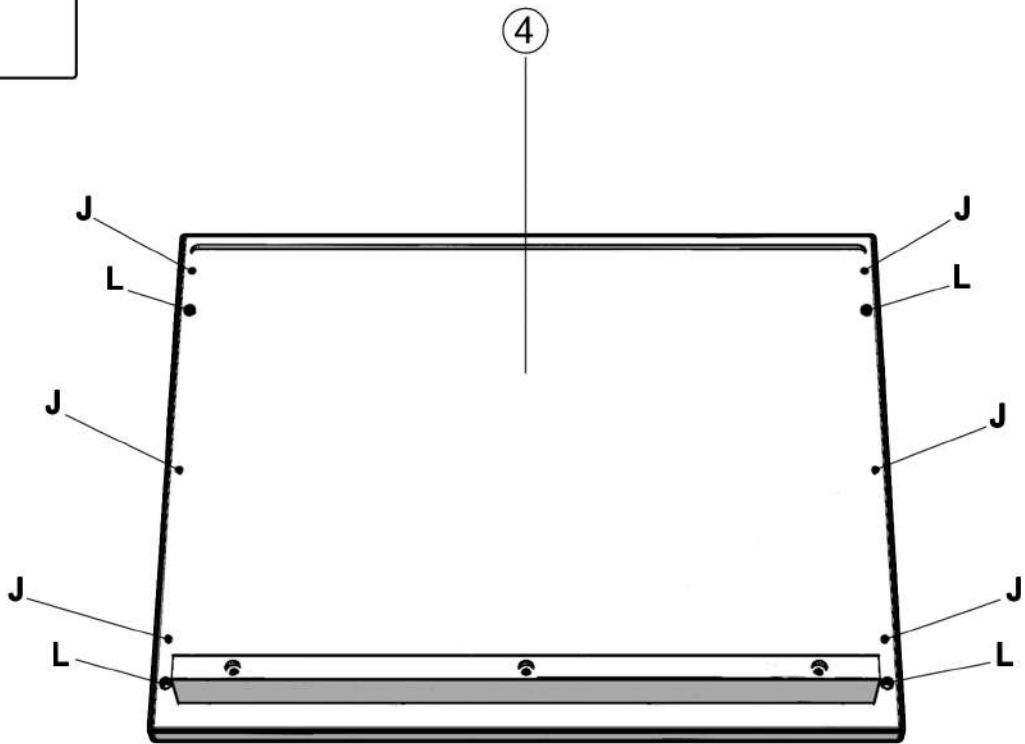

# NIGHTSTAND CATRINE

Z2

W

4.2X13

Z2

W

W

W