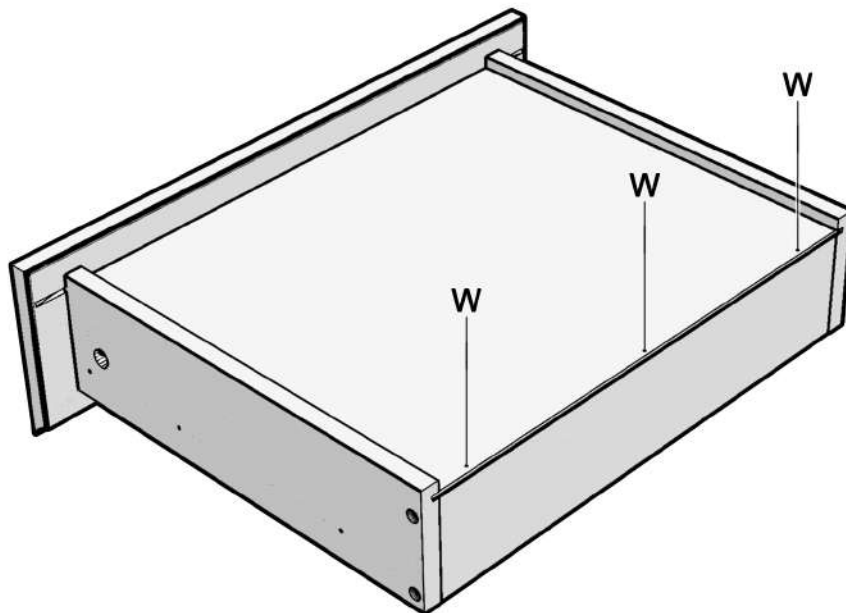

# NIGHTSTAND CATRINE

Z2

W

4.2X13

Z2

W

W

W