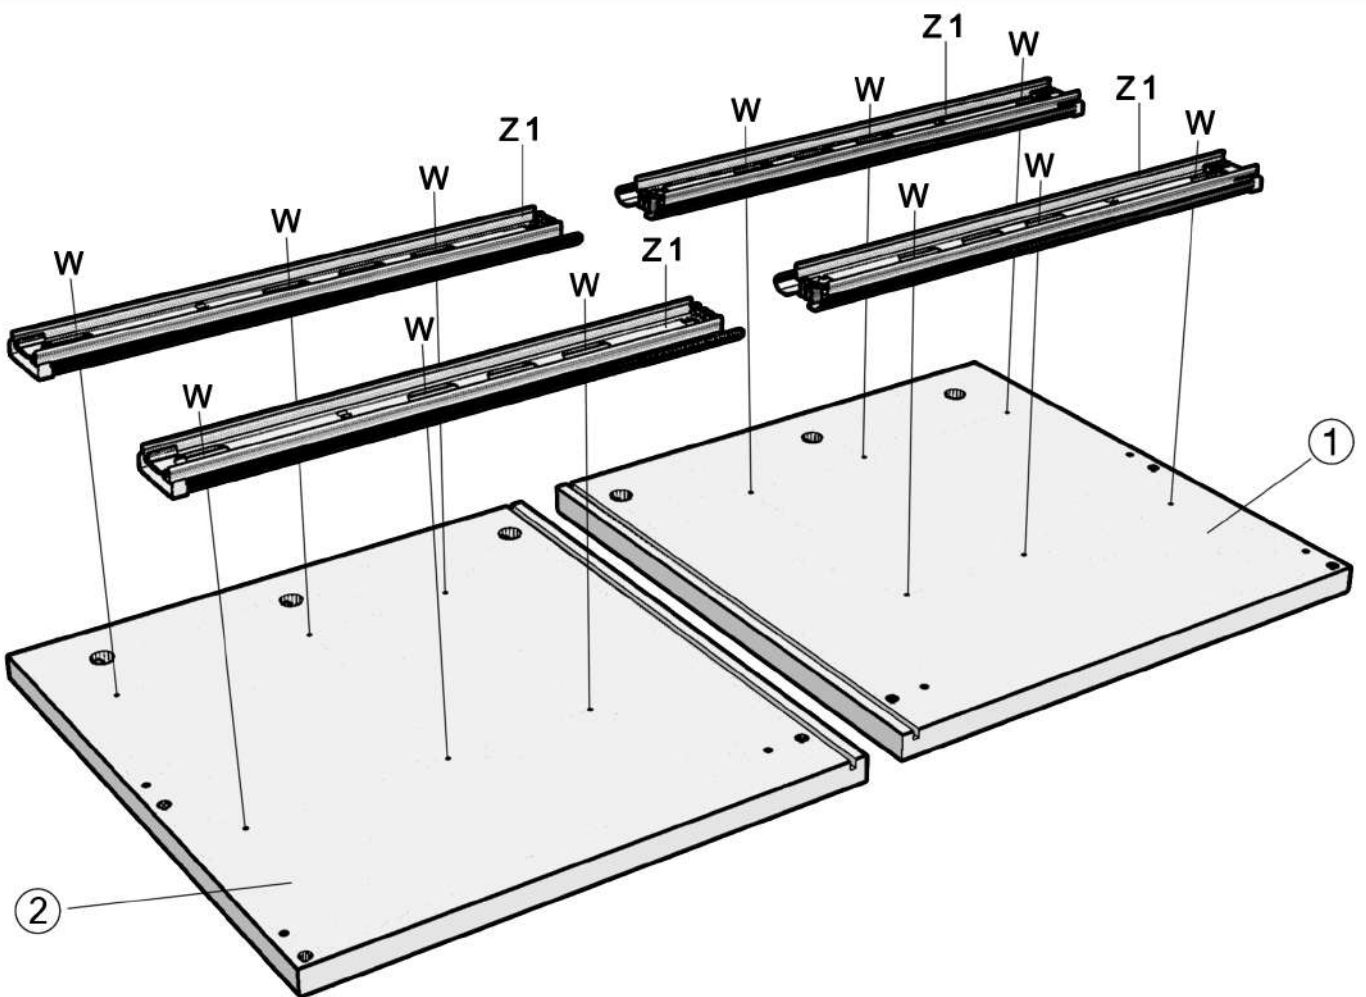

# NIGHTSTAND CATRINE

Z2

W

4.2X13

Z2

W

W

W