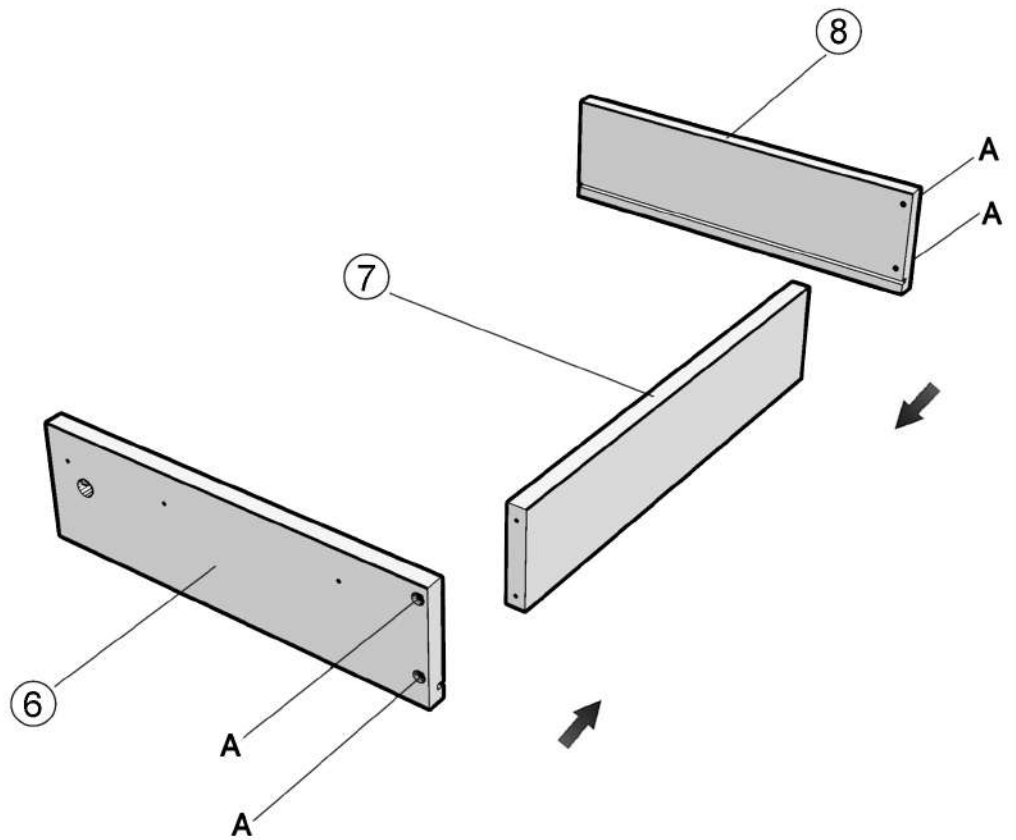

# NIGHTSTAND CATRINE

Z2

W

4.2X13

Z2

W

W

W