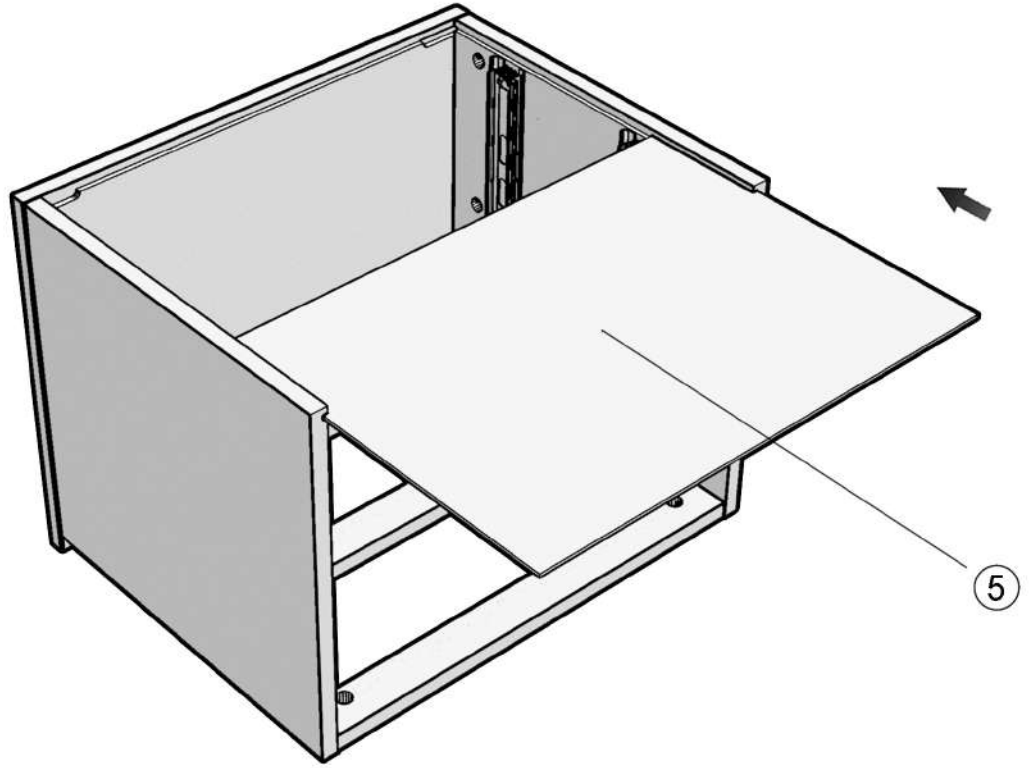

# NIGHTSTAND CATRINE

Z2

W

4.2X13

Z2

W

W

W