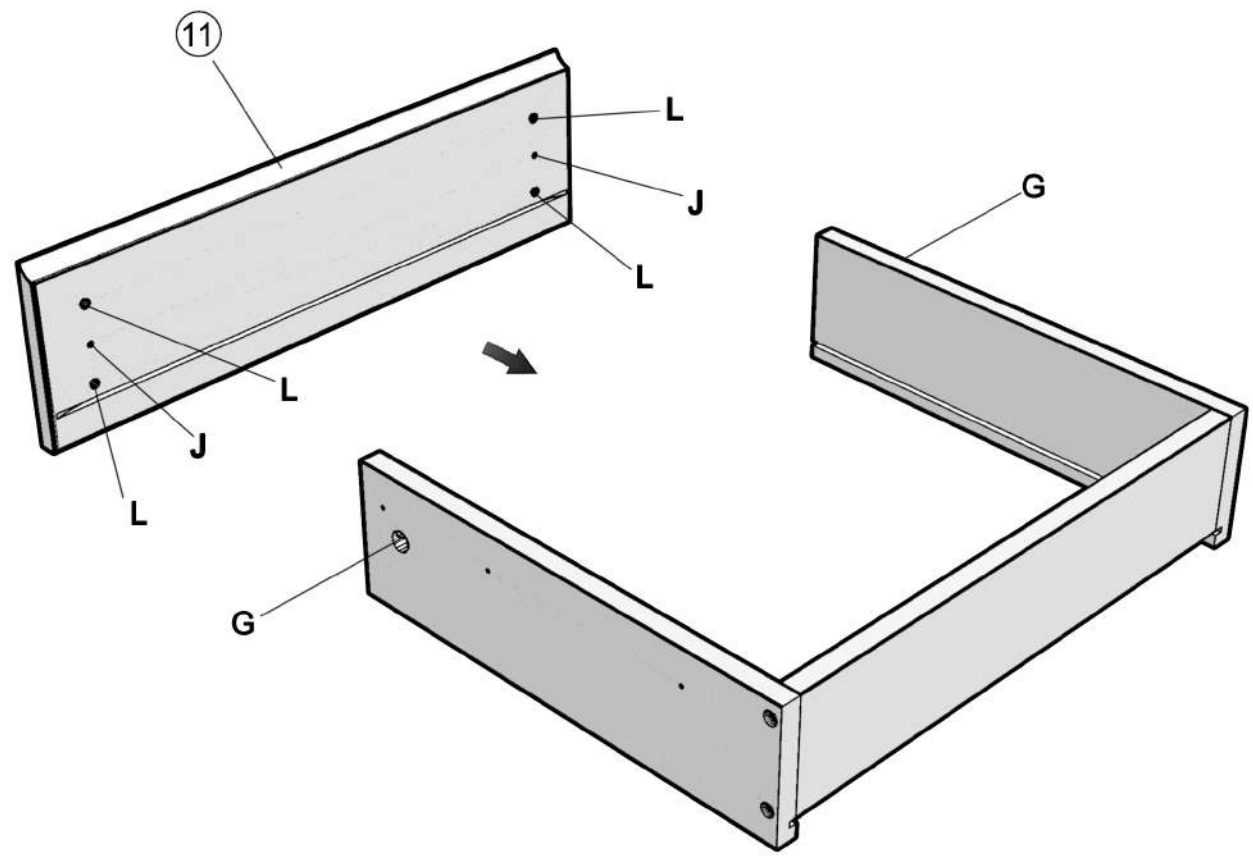

# NIGHTSTAND CATRINE

Z2

W

4.2X13

Z2

W

W

W