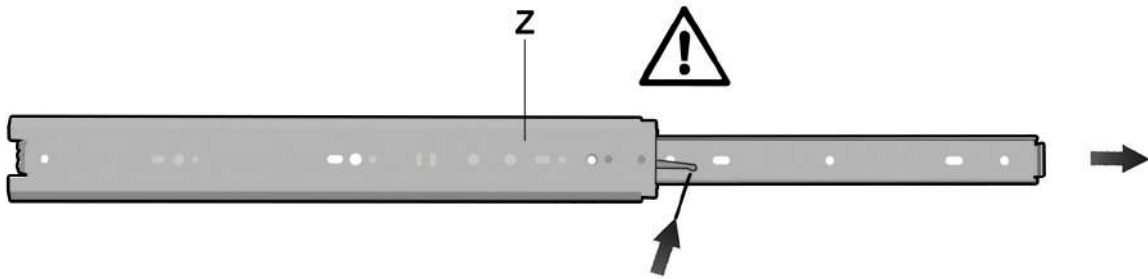

# NIGHTSTAND CATRINE

Z2

W

4.2X13

Z2

W

W

W