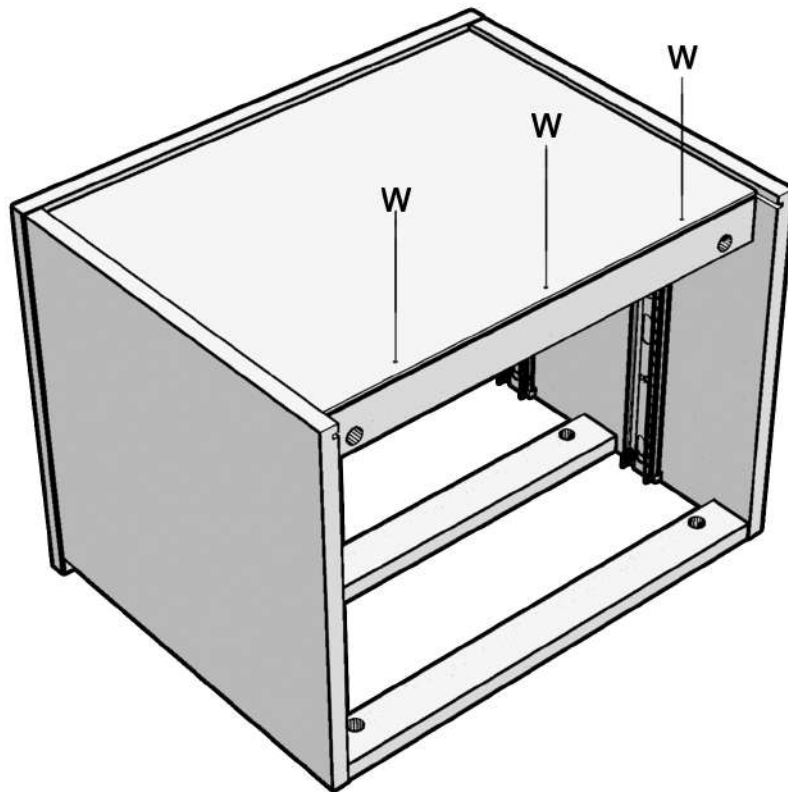

# NIGHTSTAND CATRINE

Z2

W

4.2X13

Z2

W

W

W