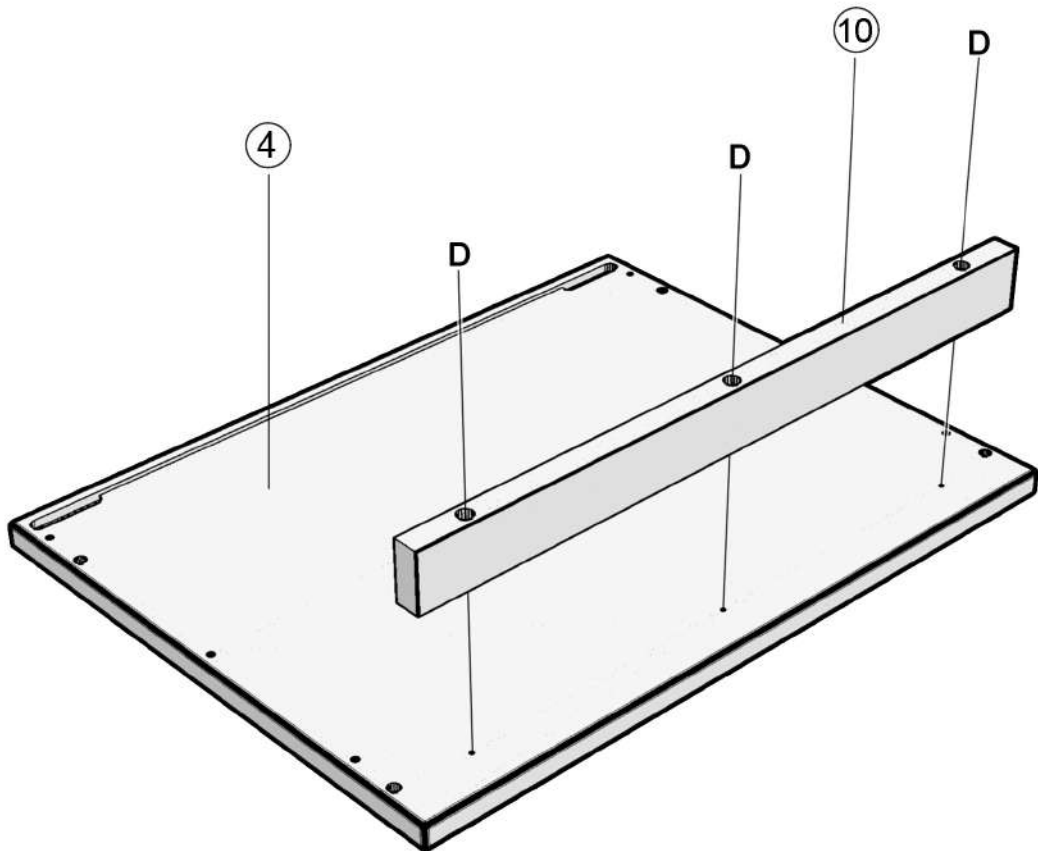

# NIGHTSTAND CATRINE

Z2

W

4.2X13

Z2

W

W

W