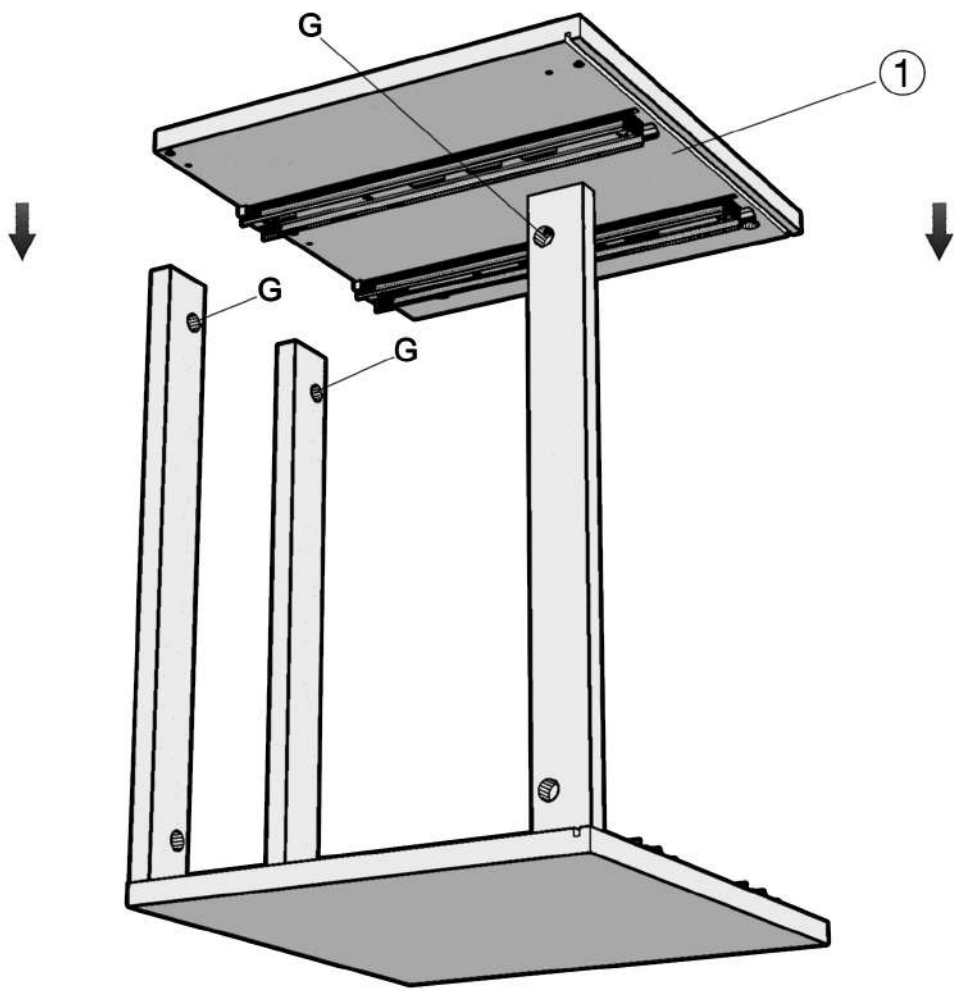

# NIGHTSTAND CATRINE

Z2

W

4.2X13

Z2

W

W

W