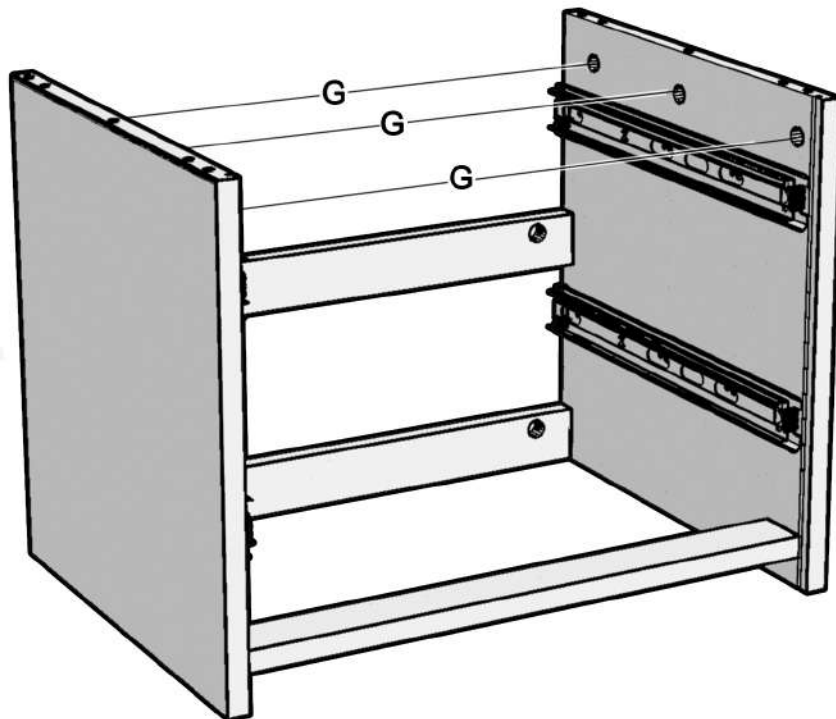

# NIGHTSTAND CATRINE

Z2

W

4.2X13

Z2

W

W

W