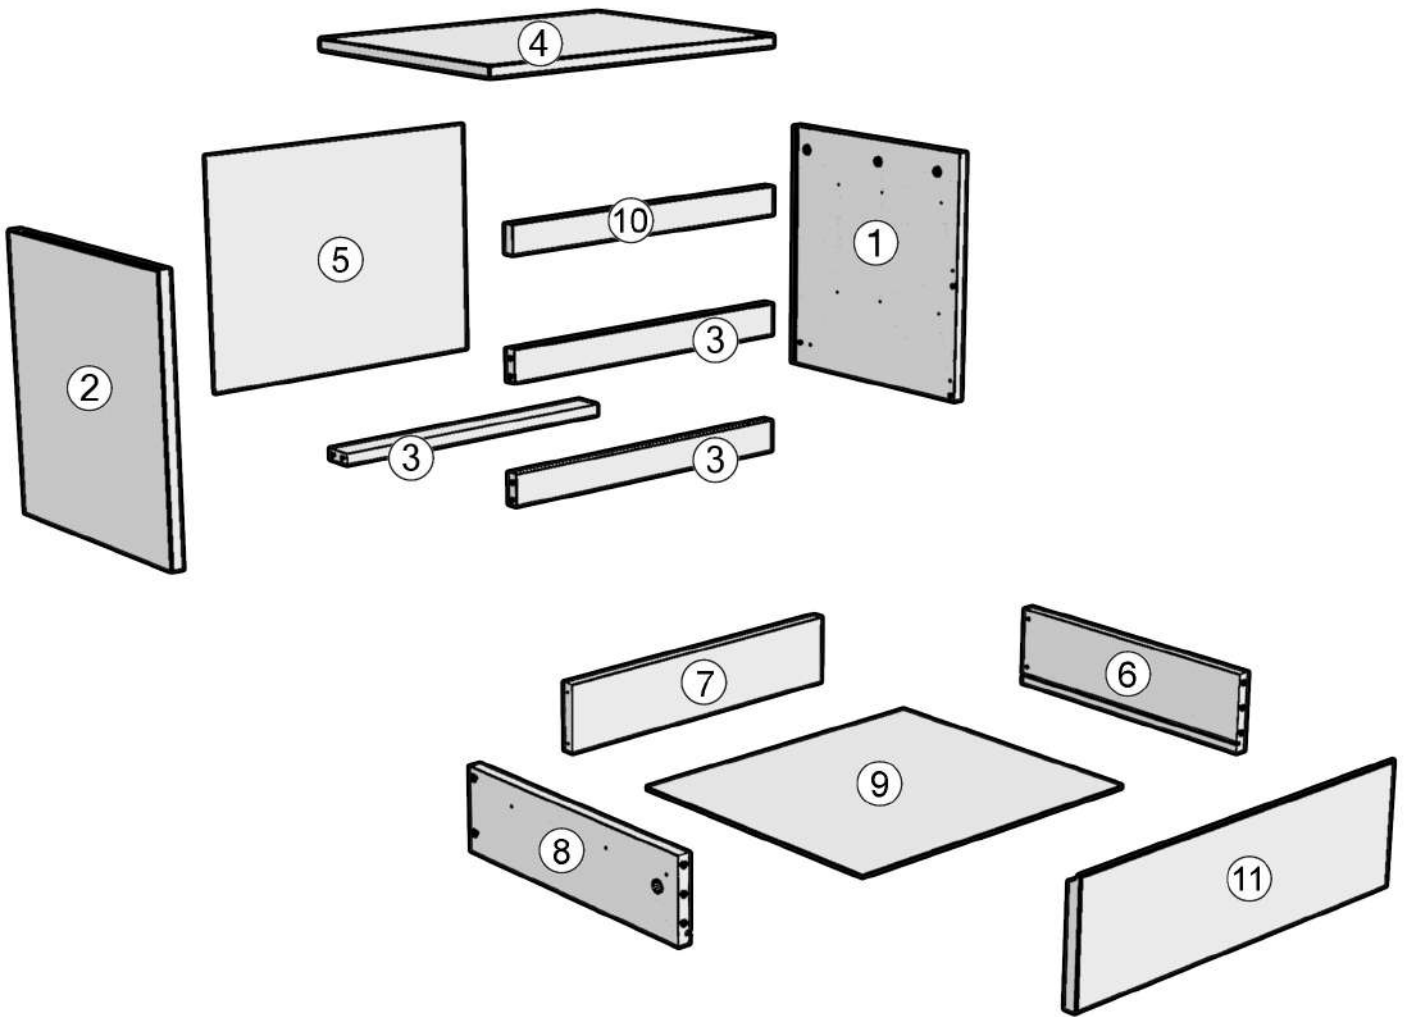

# NIGHTSTAND CATRINE

Z2

W

4.2X13

Z2

W

W

W